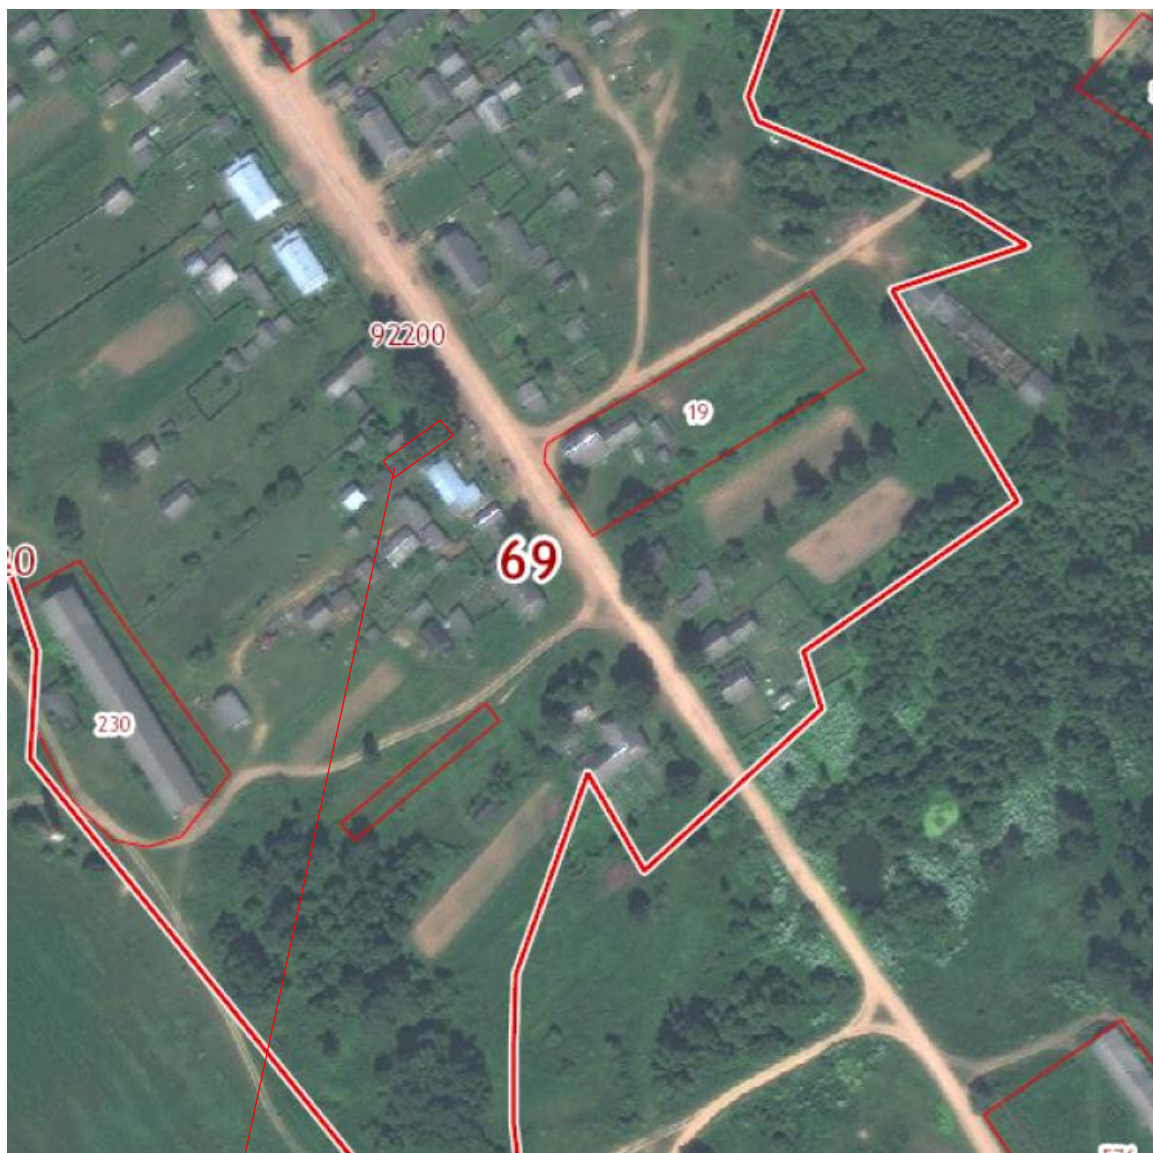

План

с указанием испрашиваемого земельного участка, расположенного по адресу: Тверская обл.,
с.п.Малышевское, д.Ново-Дмитровка

Испрашиваемый земельный участок, ориентировочная площадь 180 кв.м.